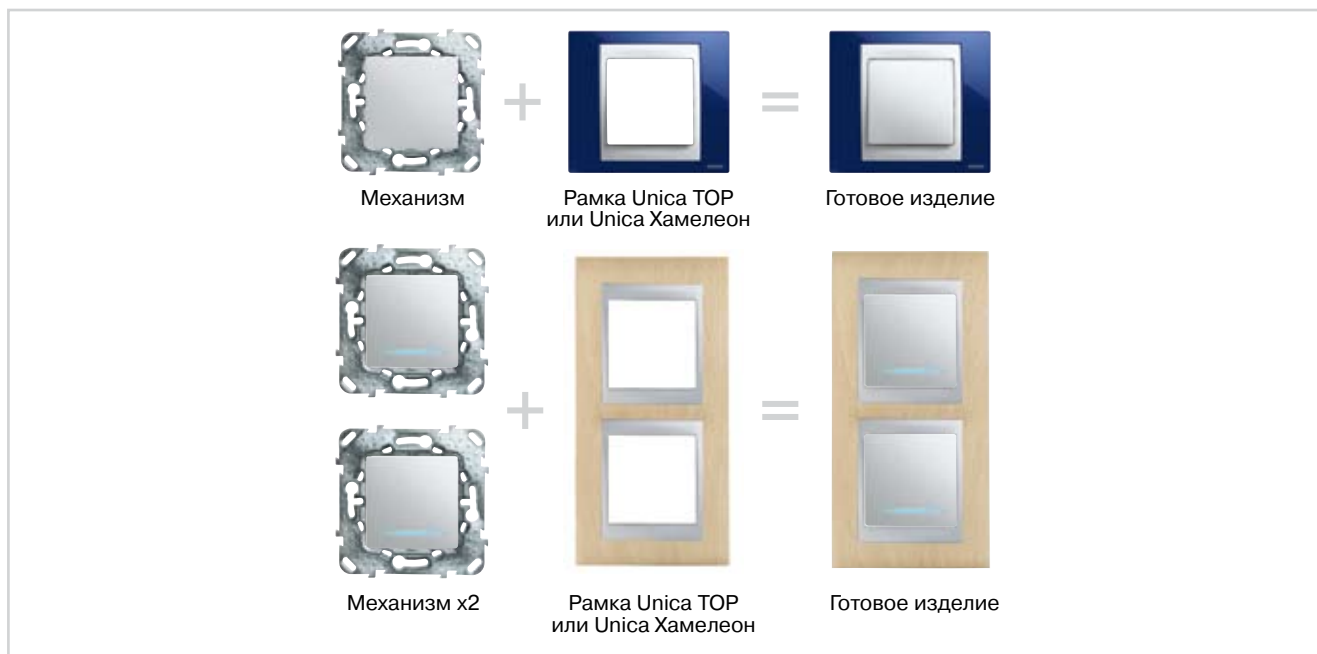

Комплектация серии