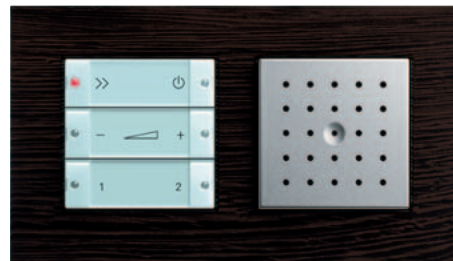

Радиоприемник Gira для скрытого монтажа

red dot award 2003, Центр дизайна федеральной земли Северный Рейн-Вестфалия