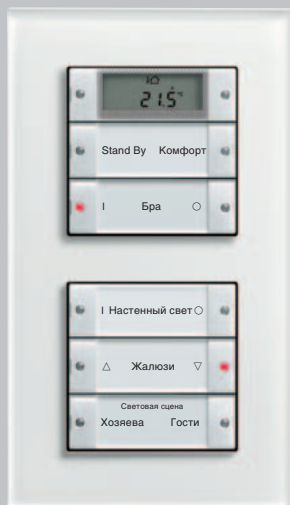

2.

Новинка. Оптимизирована конструкция сенсорного выключателя 2 плюс: теперь он сочетает возможности термостата системы отопления и сенсорного выключателя модели 2, обладающего функциями управления световыми сценами, сенсорного выключателя и таймера. Кроме того, теперь используются клавиши из прозрачного пластика.

1.

Gira Esprit
Двухместная комбинация.
Вставка: глянцевый чисто-белый
Новинка. Рамки из белого стекла

2.

Gira Esprit
Сенсорный выключатель 2 плюс, 5-клавишный.
Новинка. С прозрачными клавишами.
Рамки из белого стекла

3.

Новинка.
Gira SmartSensor и 4-клавишный сенсорный выключатель ITS 30, подключенные к системной шине Gira ITS 30

3.