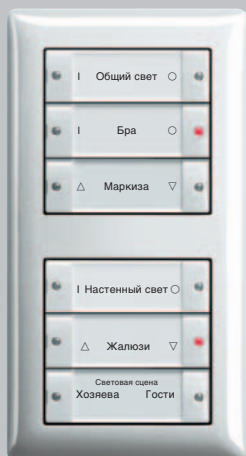

Новинки.

Gira Standard 55
Цвет глянцевый чисто-белый.
Сенсорный выключатель 2,
6-клавишный.
Новинка. С прозрачными
клавишами.

Новинка. Все варианты Gira сенсорного выключателя 2 выпускаются с клавишами из прозрачного пластика.