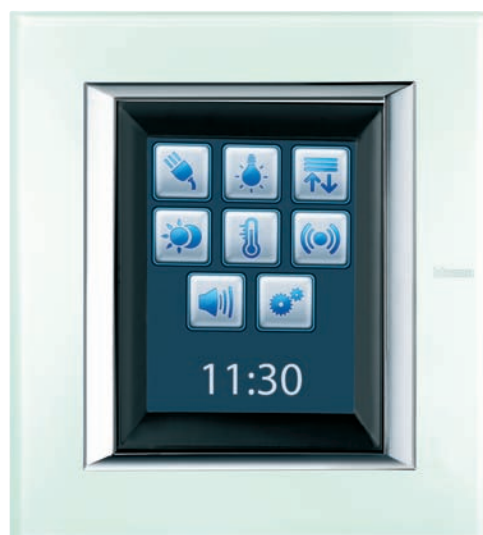

Выключатель в дизайне Axial

Soft Touch

Сценарный выключатель

**Axolute** обеспечивает возможность выбора функций и технологий в зависимости от личных требований: от традиционного выключателя до самых современных цветных дисплеев. Например, элемент управления и сенсорный экран обеспечивают возможность создания сценариев для адаптации системы к определенному образу жизни. Сценарии могут повторяться или изменяться с течением времени. Как и у современных сотовых телефонов и персональных компьютеров, сенсорный экран позволяет персонализировать символы и графические изображения, а также набор отображаемых параметров и сообщений.