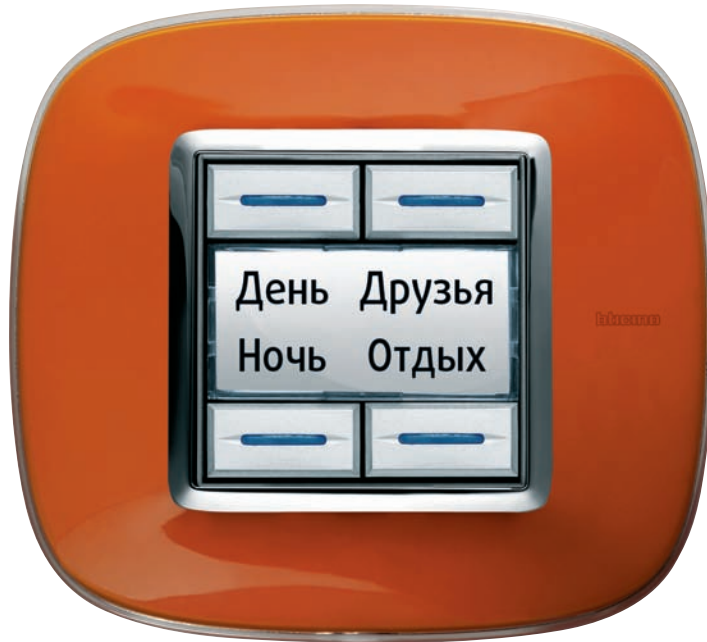

Апельсиновая карамель, сценарный выключатель

Полимеры Axolute. Жизнерадостная аура пластика середины 50-х, когда он впервые стал использоваться в качестве дизайнерской отделки. Современные полимеры **Axolute** обладают отличительной особенностью: первый слой обеспечивает им нужный цветовой оттенок, а верхний прозрачный слой – неповторимую глубину силуэта.