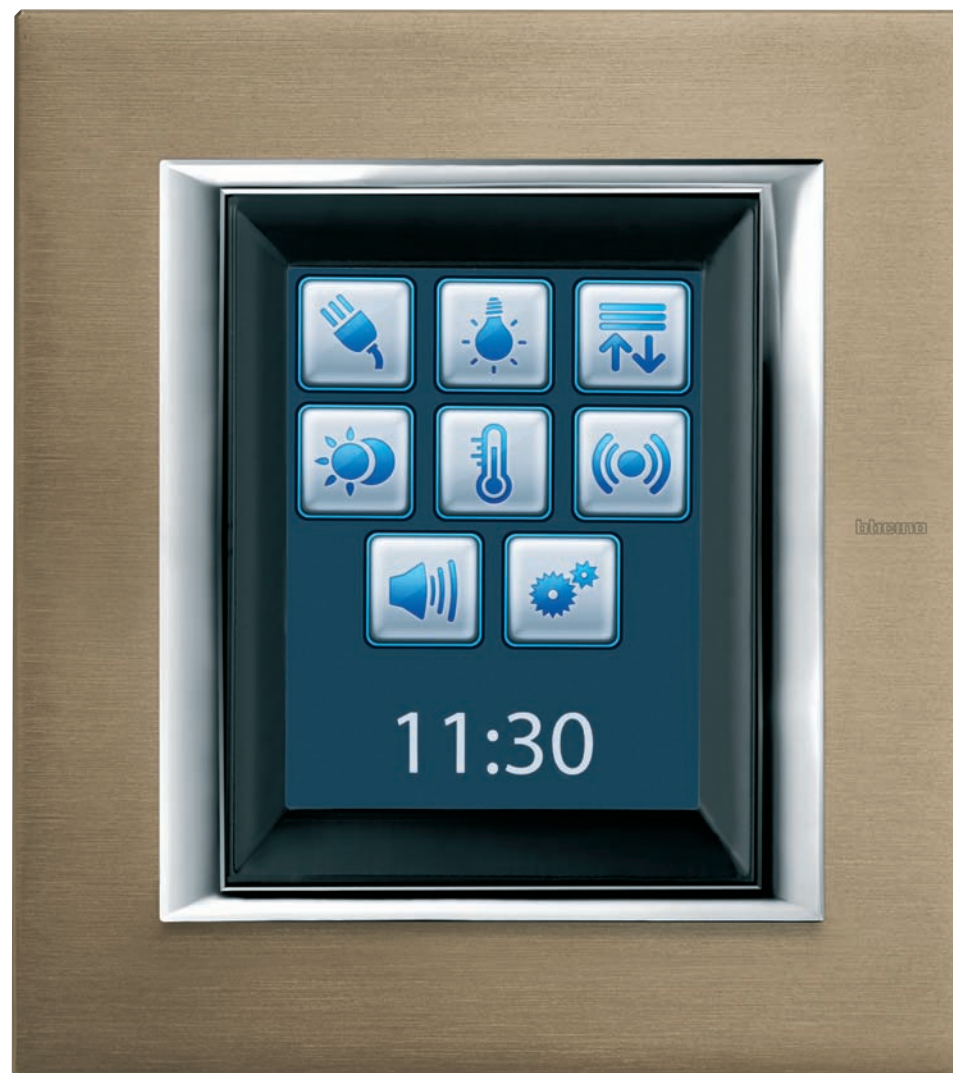

Soft Touch, Черное стекло

Сценарный выключатель, Матовое золото

**Сенсорная панель.** Современный цифровой дисплей для управления функциями в жилом пространстве. Сенсорная панель **Axolute** раскрывает свой технологический потенциал благодаря наглядным символам. Функциональные значки программируемых дисплеев обеспечивают удобную навигацию по различным меню системы. Простым нажатием активируются различные функции системы охранной сигнализации, настройки климатических параметров или передачи звука.

## Видеодисплей.

Встроенный цветной видеомонитор для наблюдения не только за входом, но и за любимыми объектами в доме. Представляет собой радикальное нововведение: на стене монтируется не телефон, а плоский LCD экран с возможностью вывода изображений высокого разрешения.