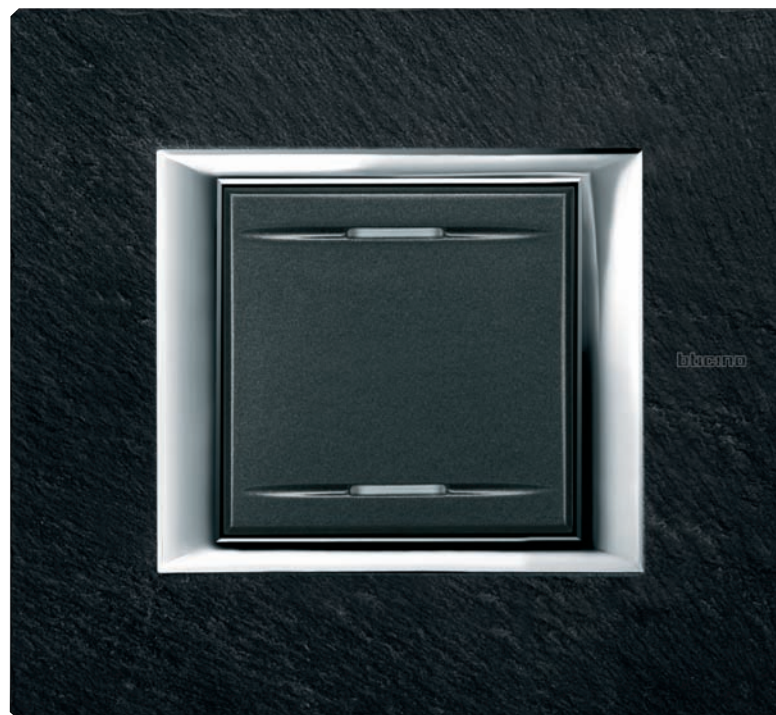

Камень. Особое благородство интерьеру придадут декоративные накладки из натурального камня. Крупнозернистая, шероховатая поверхность Ардезии выгодно контрастирует с сиянием металлизированных элементов. А благородство, чистота и блеск мрамора Каррара создает совершенный классический образ. Два вида престижного итальянского камня, представленные в **Axolute**, подчеркнут престиж роскошных интерьеров.

Мрамор Каррара, цифровой выключатель