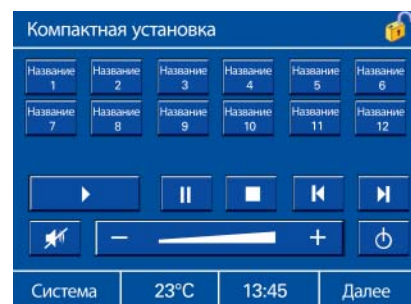

Индивидуальная, разработанная для Вас программа записывается на обычную, предлагаемую торговой сетью, карту Multimedia-/SD.

Многофункциональная домашняя панель управления.

Вы можете избавиться себя от долгого пути и ненужных расходов. С помощью домашней панели управления Вы можете контролировать функции всего Вашего дома из одного места, и при необходимости управлять ими.

Белое стекло с алюминиевой панелью

На стартовой странице панели управления находятся до 10 сенсорных кнопок, с помощью которых, например, визуализируется схема помещений Вашего дома. С помощью управляющих кнопок в нижней строке Вы в любое время можете посмотреть показания комнатной температуры и узнать время, а также получить прямой доступ к встроенному регулятору температуры в отдельных помещениях и временным программам. Прикасаясь к сенсорной поверхности стиком, Вы можете активизировать те или иные функции напрямую или переходить на главную страницу с обзором отдельных функций или функциональных групп. На

дисплее отображается текущее состояние, например, функций включения/выключения или данные измерений, представленные в виде текста. При последующем прикосновении к соответствующей функции открывается окно управления, в котором можно, например, изменить степень яркости потолочного освещения. С помощью нажатия кнопки "Главная страница" в строке заголовка Вы можете вновь вернуться с любой страницы управления на стартовую. Кроме того, домашняя панель управления оснащена функцией "Блокировка от детей", обеспечивающей полную блокировку.

Соответствующий символ блокировки отображается в строке заголовка. Новинка: теперь с помощью домашней панели управления стало возможным управление аудио- и видеоустройствами в сочетании с их настройкой под определенную сцену. Для подключения системы к системе управления мультимедийными устройствами требуется приставка, например интерфейсный модуль управления*.