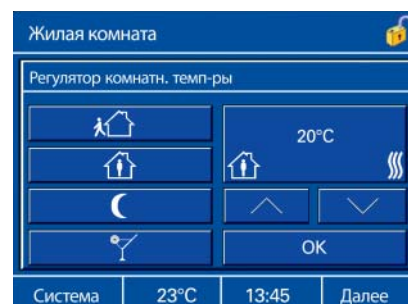

выключателей, таких, как управление жалюзи или вызов настройки света, возможно вручную или автоматически через программы временного управления. Для обеспечения большей степени безопасности предназначена интегрированная симуляция присутствия людей в доме, которая накапливает режимы включения одной недели и в случае отсутствия

жильцов автоматически вызывает эти режимы (достоверная симуляция присутствия людей в доме). К тому же панель управления может быть использована как центральный сигнальный пункт. Функции таймера, будильника и оповещения, а также вывод сообщений о возникновении сбоев и тревоги дополняют разносторонние возможности контроля и управления этого устройства.

Через кнопку "Дополн. функции" на стартовой странице Вы переходите к дальнейшим функциям, таким, как, напр., информационная страница, где вы с помощью стика можете сделать запись прямо на экране.

С помощью кнопки управления света все осветительные приборы в помещении могут быть автоматически установлены на различную степень яркости, например, для чтения и просмотра ТВ программ.