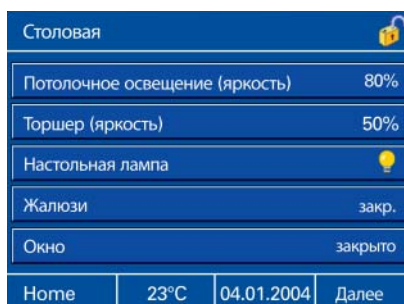

Соответствующие состояния включения в помещении выводятся на дисплей открытым текстом или в виде символов.