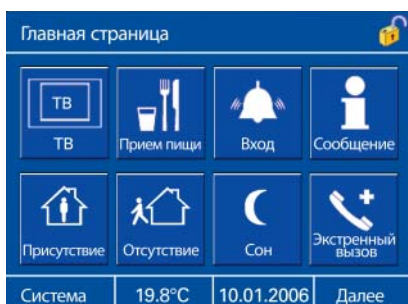

С Главной страницы Вы попадаете используя стик на страницу с обзором функций, напр., жилой комнаты.