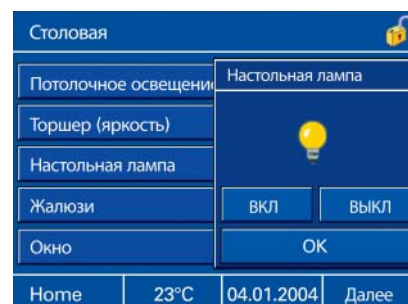

Белое стекло с алюминиевой панелью

На стартовой странице панели управления находятся до 10 сенсорных кнопок, с помощью которых, например, визуализируется схема помещений Вашего дома. С помощью управляющих кнопок в нижней строке Вы в любое время можете посмотреть показания комнатной температуры и узнать время, а также получить прямой доступ к встроенному регулятору температуры в отдельных помещениях и временным программам. Прикасаясь к сенсорной поверхности стиком, Вы можете активизировать те или иные функции напрямую или переходить на главную страницу с обзором отдельных функций или функциональных групп. На

дисплее отображается текущее состояние, например, функций включения/выключения или данные измерений, представленные в виде текста. При последующем прикосновении к соответствующей функции открывается окно управления, в котором можно, например, изменить степень яркости потолочного освещения. С помощью нажатия кнопки "Главная страница" в строке заголовка Вы можете вновь вернуться с любой страницы управления на стартовую. Кроме того, домашняя панель управления оснащена функцией "Блокировка от детей", обеспечивающей полную блокировку.

Соответствующий символ блокировки отображается в строке заголовка. Новинка: теперь с помощью домашней панели управления стало возможным управление аудио- и видеоустройствами в сочетании с их настройкой под определенную сцену. Для подключения системы к системе управления мультимедийными устройствами требуется приставка, например интерфейсный модуль управления*.

С Главной страницы Вы попадаете используя стик на страницу с обзором функций, напр., жилой комнаты.

Соответствующие состояния включения в помещении выводятся на дисплей открытым текстом или в виде символов.