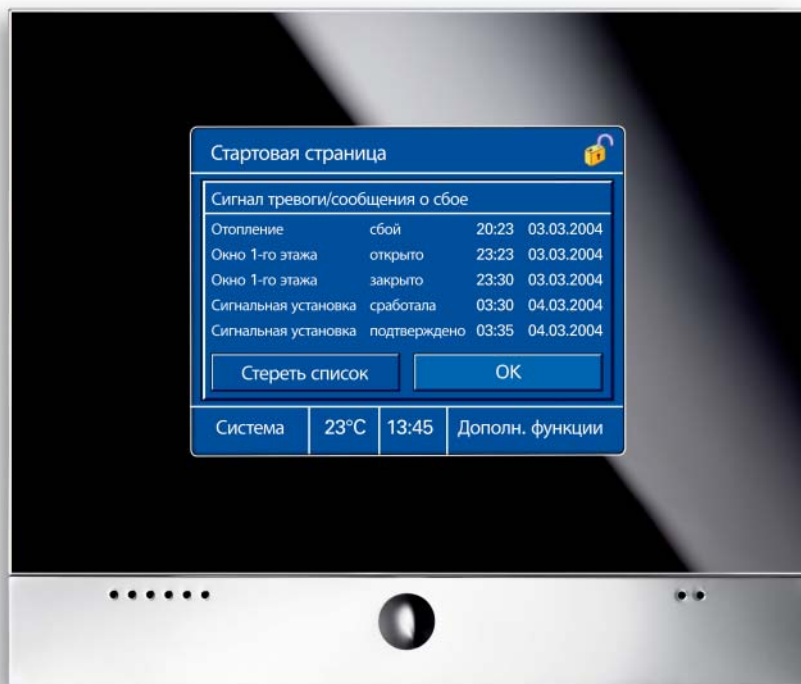

Разнообразие функций для большего комфорта в быту.

У Вас есть желание со всеми удобствами управлять жалюзи или температурой в одном из помещений в Вашем доме, получать информацию о сбоях в Вашей установке или своевременно быть разбуженным утром ? Все это регулируется с помощью домашней панели управления автоматически, которая к тому же предлагает Вам еще и множество других дополнительных функций.

Черное стекло с хромированной панелью