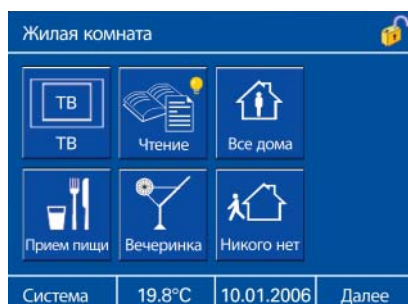

С помощью кнопки управления света все осветительные приборы в помещении могут быть автоматически установлены на различную степень яркости, например, для чтения и просмотра ТВ программ.