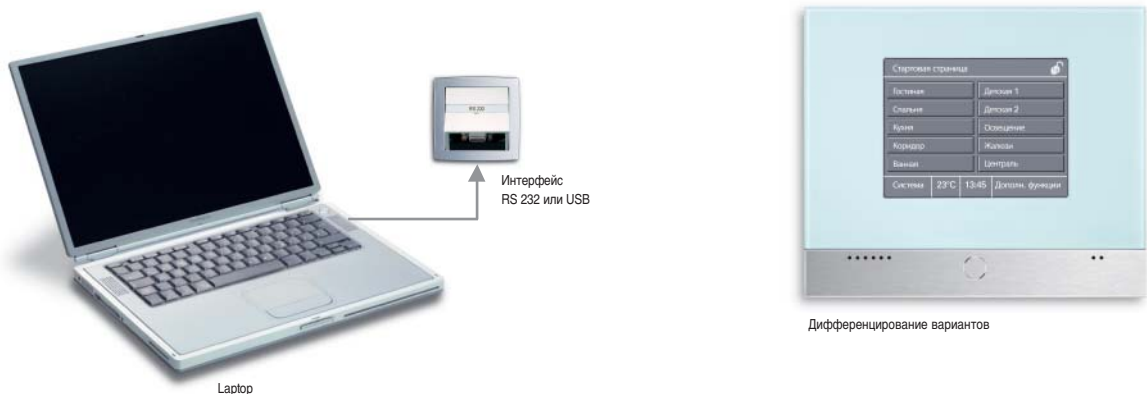

б) Стандартное программирование через шину EIB в комбинации с ПК и интерфейсом EIB (RS 232 или USB)

Указание: программирование через шину рекомендуется только в случае внесения небольших изменений или дополнений.