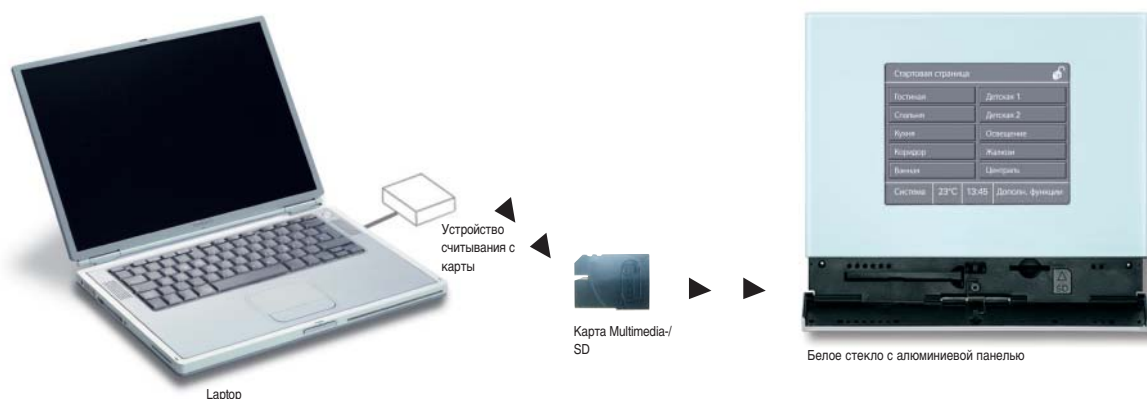

Загрузка программ.

3 Загрузка программы в панель управления специалистом-техником может выполняться двумя путями.

а) Загрузка через обычную карту Multimedia/SD

Для простой и быстрой загрузки рекомендуется использование карты Multimedia/SD с прилагаемым устройством для ее считывания. Карта с записанным на ней проектом вставляется в гнездо, расположенное за хромированной панелью. Нужный проект выбирается на дисплее панели, после чего выполняется его автоматическая загрузка.