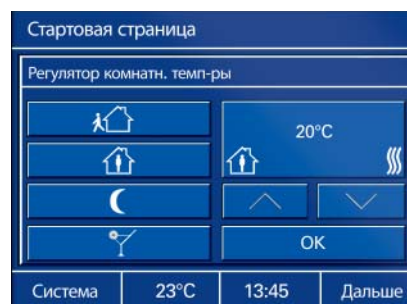

различных функций выключателей, таких, как управление жалюзи или вызов настройки света, возможно вручную или автоматически через программы временного управления. Для обеспечения большей степени безопасности предназначена интегрированная симуляция присутствия людей в доме, которая накапливает режимы включения одной недели

и в случае отсутствия жильцов автоматически вызывает их (достоверная симуляция присутствия людей в доме). К тому же пульт управления может быть использован как центральный сигнальный пункт. Функции таймера, пробудки и информирования, а также вывод сообщений о возникновении сбоев и тревоги дополняют различные возможности контроля и управления этого устройства.

Через меню "Дополн. функции" в строке-сноске Вы переходите к дальнейшим функциям, таким, как, напр., информационная страница, где вы с помощью штифта PDA можете произвести прямую запись.

С помощью устройства настройки света все осветительные приборы в помещении могут быть автоматически установлены на различную степень яркости, например, для чтения и просмотра ТВ программ.