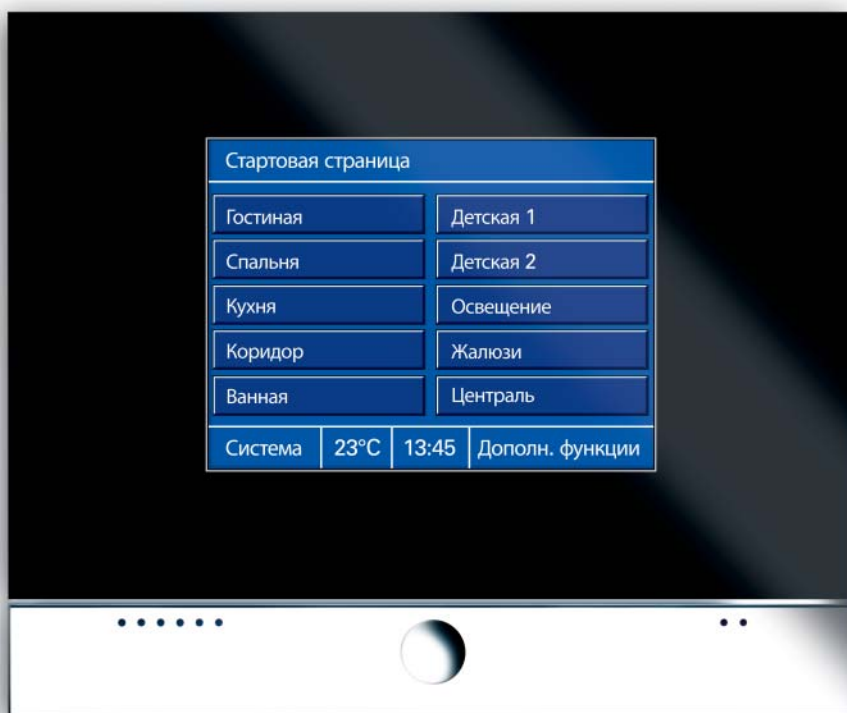

Гармония функции и дизайна.

Новый домашний пульт управления фирмы Busch-Jaeger не только красив по оформлению, но и предлагает многочисленные функции для включения и управления Вашей установкой EIB или Powernet. Это многофункциональное устройство индикации и управления предлагает простоту и интуицию в обращении с собой.

Базой домашнего пульта управления является полностью графический режим работы LCD-дисплея с интегрированным освещением фона. Он применяется для изображения и управления примерно 100 функциями включения и обслуживания на различных страницах с индикацией.

Функциональная загрузка отдельных Touchscreens может конфигурироваться индивидуально, согласно с Вашими желаниями. Все функции срабатывают при прикосновении к дисплею. Начиная со стартовой страницы, снабженные надписями Touchscreens в структуре меню активируются с помощью прилагаемого PDA-штифта. Благодаря обзорной структуре меню

все постоянно находится в поле Вашего зрения. Управление Вашим домом может осуществляться по помещениям и/или функциональным группам.