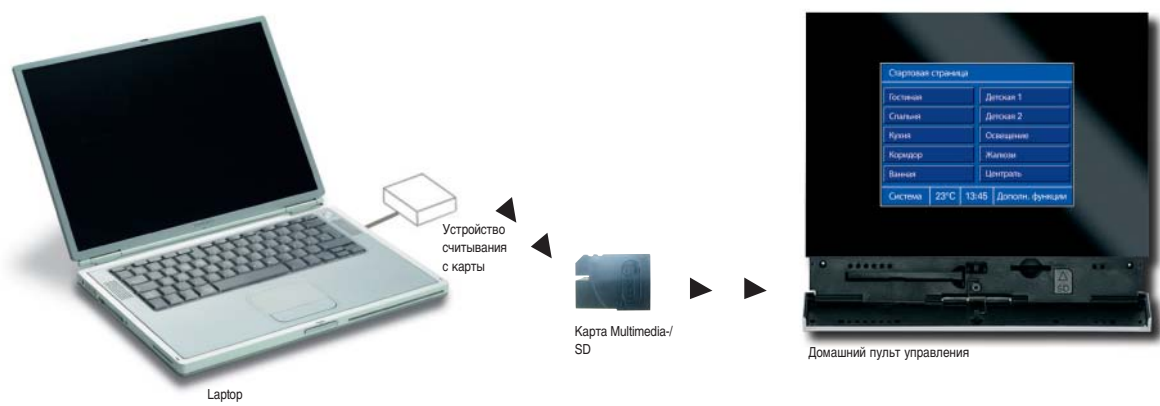

Для быстрого и несложного ввода пульта управления в действие рекомендуется применение карты Multimedia-/SD с соответствующим устройством считывания с карты. Карта с проектом вставляется в гнездо, расположенное за хромированной крышкой панели. Желаемый проект выбирается через дисплей пульта и автоматически передается.