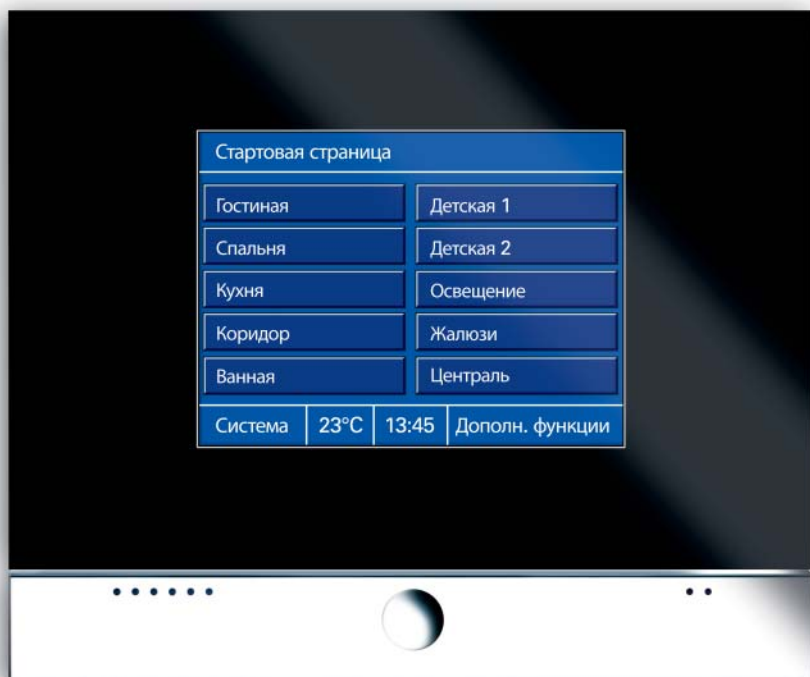

все постоянно находится в поле Вашего зрения. Управление Вашим домом может осуществляться по помещениям и/или функциональным группам.

Хромированная крышка
при легком нажатии
автоматически
опускается вниз.

За крышкой располагаются
функциональные элементы,
такие, как штифт PDA
для управления
Touchscreens.

Индивидуальная, разработанная
для Вас программа
записывается на обычную,
предлагаемую торговой сетью,
карту Multimedia-/SD.

На стартовой странице панели управления находятся до 10 Touch-screens, которые, например, отображают структуру помещений Вашего дома. На поверхностях управления в строке-сноске Вы имеете в любое время возможность считывания показаний температуры в помещении и часового времени, а также прямого доступа к интегрированному регулятору температуры в отдельных помещениях и программам временного управления. Если Вы прикоснетесь с помощью